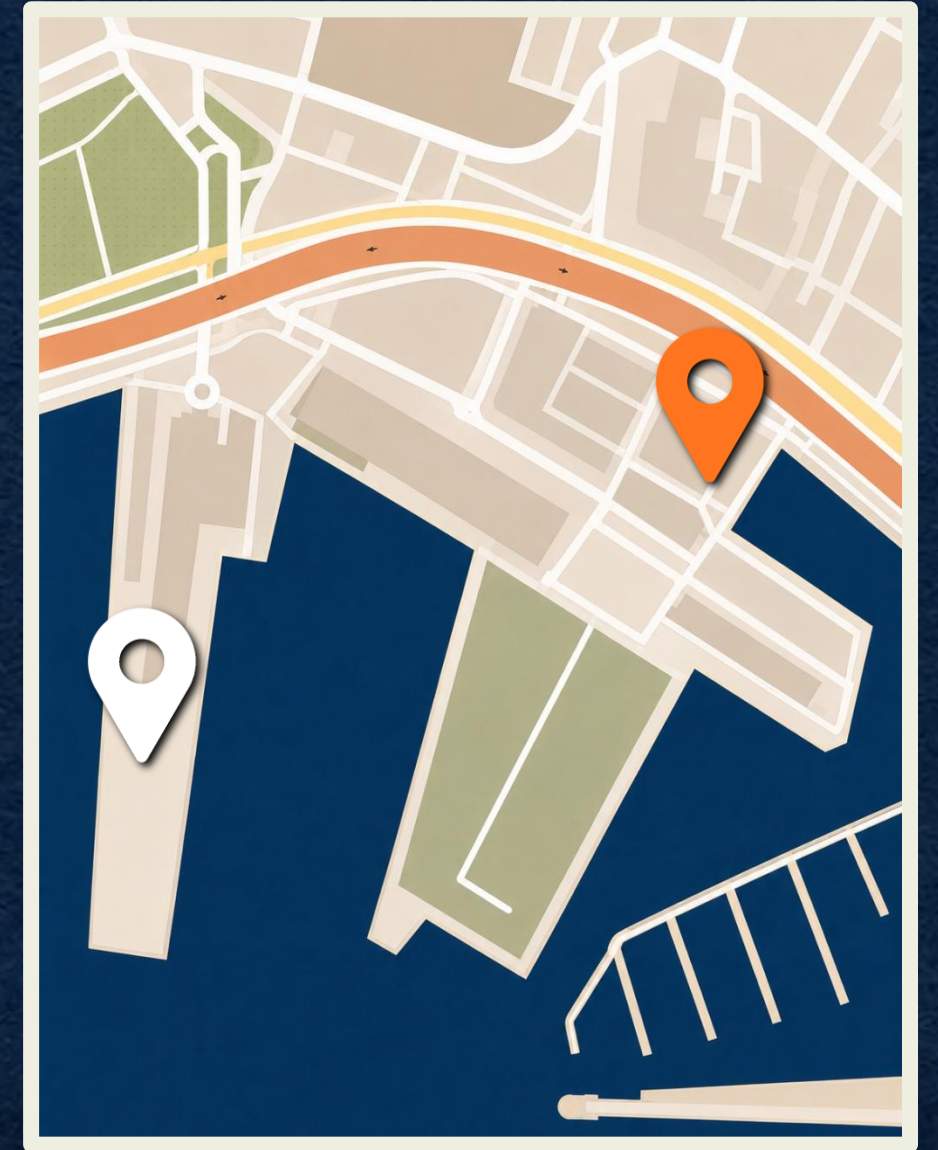

Genoa  
**P**ORTAL

**Distance from Port**  
1.2km | 16-min walk

**24 hours**

**Free Entry**

**portoantico.it**

# Porto Antico

1 2 **3** 4 5 6 7 8 9 10

Genoa  
**P**ORTAL

**Distance from Port**  
1.4km | 20-min walk

**24 hours**  
**Free Entry**

# Spianata Castelletto

1 2 3 **4** 5 6 7 8 9 10

Genoa  
**PORTAL**

Distance from Port  
500m | 7-min walk

10a-7p

Paid Entry

[galatamuseodelmare.it](http://galatamuseodelmare.it)

# Galata Museo del Mare

1 2 3 4 **5** 6 7 8 9 10

Genoa  
**P**ORTAL

Distance from Port  
1km | 14-min walk

24 hours

Free Entry

1 2 3 4 5 **6** 7 8 9 10

Genoa  
**P****ORTAL**