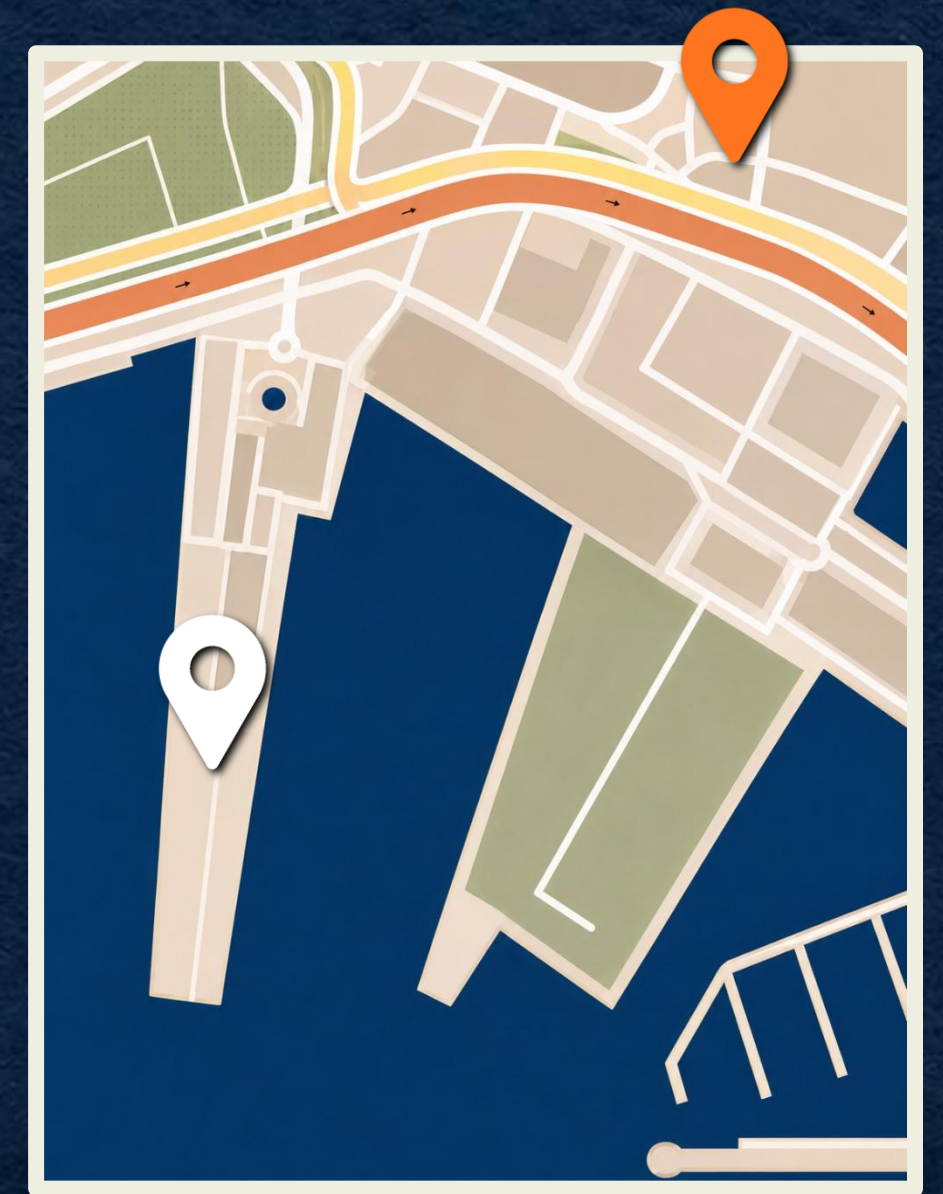

# Castello D'Albertis

1 2 3 4 5 6 7 8 9 10

Genoa  
**P**ORTAL

Distance from Port  
300m | 5-min walk

10a-6p (Tue-Sun)  
Paid Entry

1 2 3 4 5 6 7 8 9 **10**

# Genoa PORTAL

- 1 Palazzi dei Rolli
- 2 Palazzo Ducale
- 3 Porto Antico
- 4 Spianata Castelletto
- 5 Galata Museo del Mare
- 6 Caruggi (Vicoli)
- 7 Boccadasse
- 8 Ascensore
- 9 Castello D'Albertis
- 10 Commenda di S. Giovanni