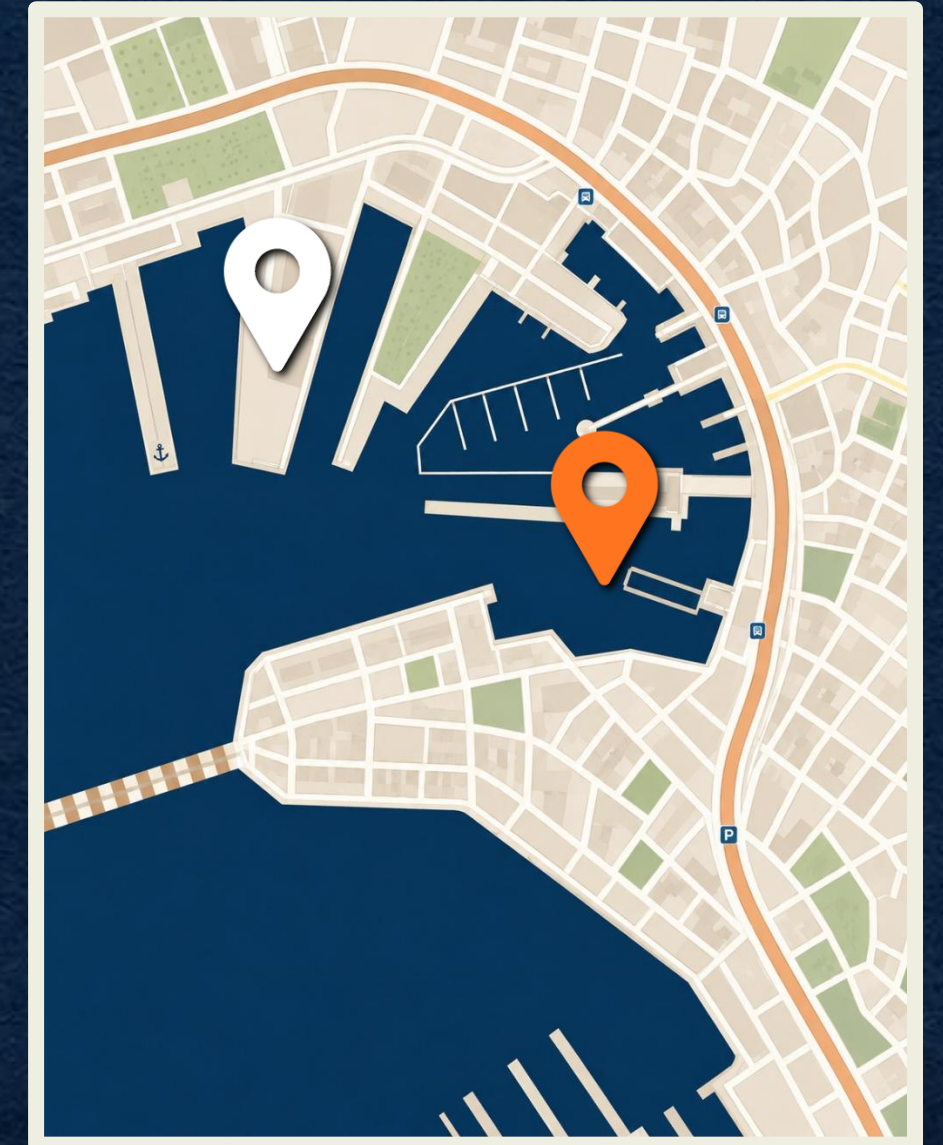

Genoa  
**P**ORTAL

**Distance from Port**  
1.2km | 16-min walk

**24 hours**

**Free Entry**

**portoantico.it**

# Porto Antico

1 2 **3** 4 5 6 7 8 9 10

Genoa  
**P**ORTAL

**Distance from Port**  
1.4km | 20-min walk

**24 hours**  
**Free Entry**

# Spianata Castelletto

1 2 3 **4** 5 6 7 8 9 10

Genoa  
**PORTAL**

Distance from Port  
500m | 7-min walk

10a-7p

Paid Entry

[galatamuseodelmare.it](http://galatamuseodelmare.it)

# Galata Museo del Mare

1 2 3 4 **5** 6 7 8 9 10

Genoa  
**P**ORTAL

Distance from Port  
1km | 14-min walk

24 hours

Free Entry

1 2 3 4 5 **6** 7 8 9 10

Genoa  
**P****ORTAL**