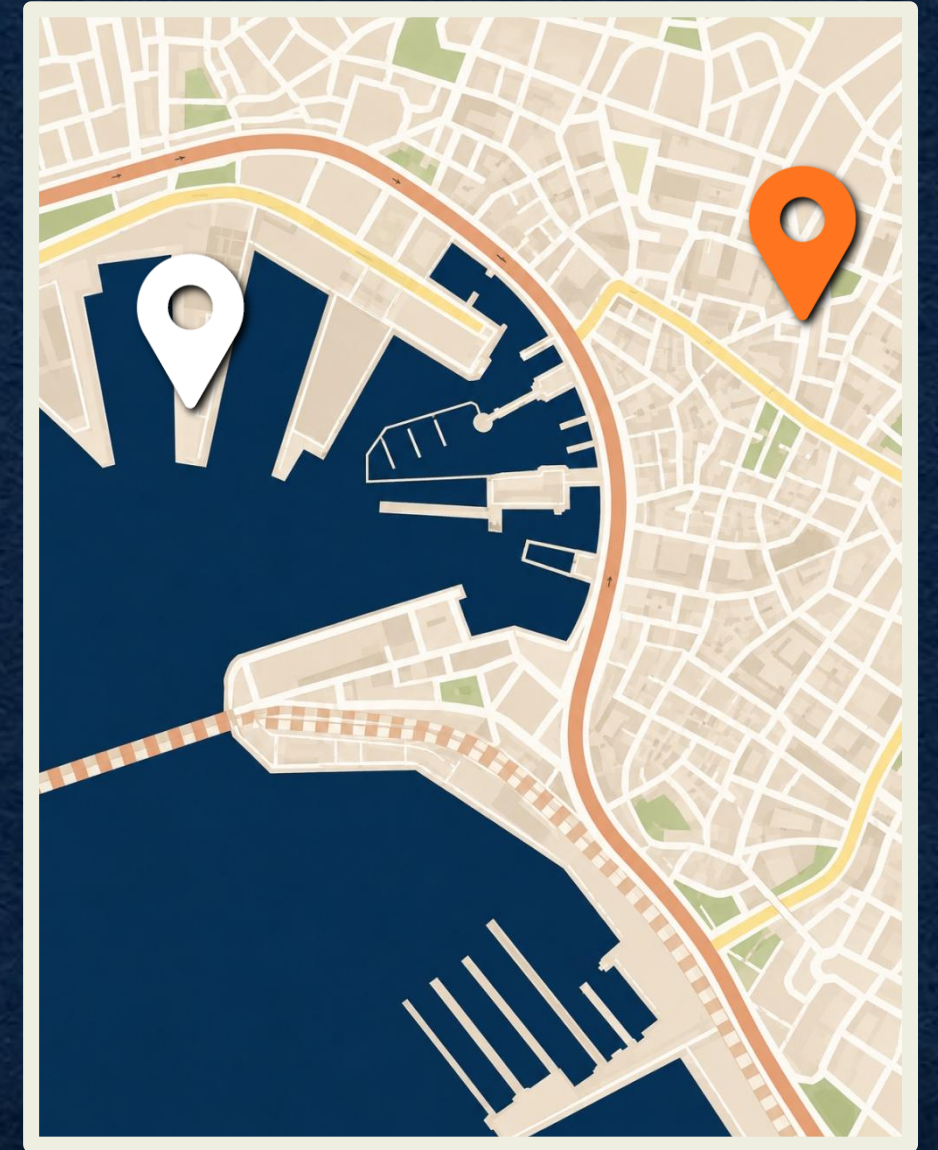

Genoa  
**P**ORTAL

**Distance from Port**  
1.2km | 16-min walk

**24 hours**

**Free Entry**

**portoantico.it**

# Porto Antico

1 2 **3** 4 5 6 7 8 9 10

Genoa  
**P**ORTAL

**Distance from Port**  
1.4km | 20-min walk

**24 hours**  
**Free Entry**

# Spianata Castelletto

1 2 3 **4** 5 6 7 8 9 10

Genoa  
**PORTAL**

Distance from Port  
500m | 7-min walk

10a-7p

Paid Entry

[galatamuseodelmare.it](http://galatamuseodelmare.it)

# Galata Museo del Mare

1 2 3 4 **5** 6 7 8 9 10

Genoa  
**P**ORTAL

Distance from Port  
1km | 14-min walk

24 hours

Free Entry

1 2 3 4 5 **6** 7 8 9 10

Genoa  
**P****ORTAL**