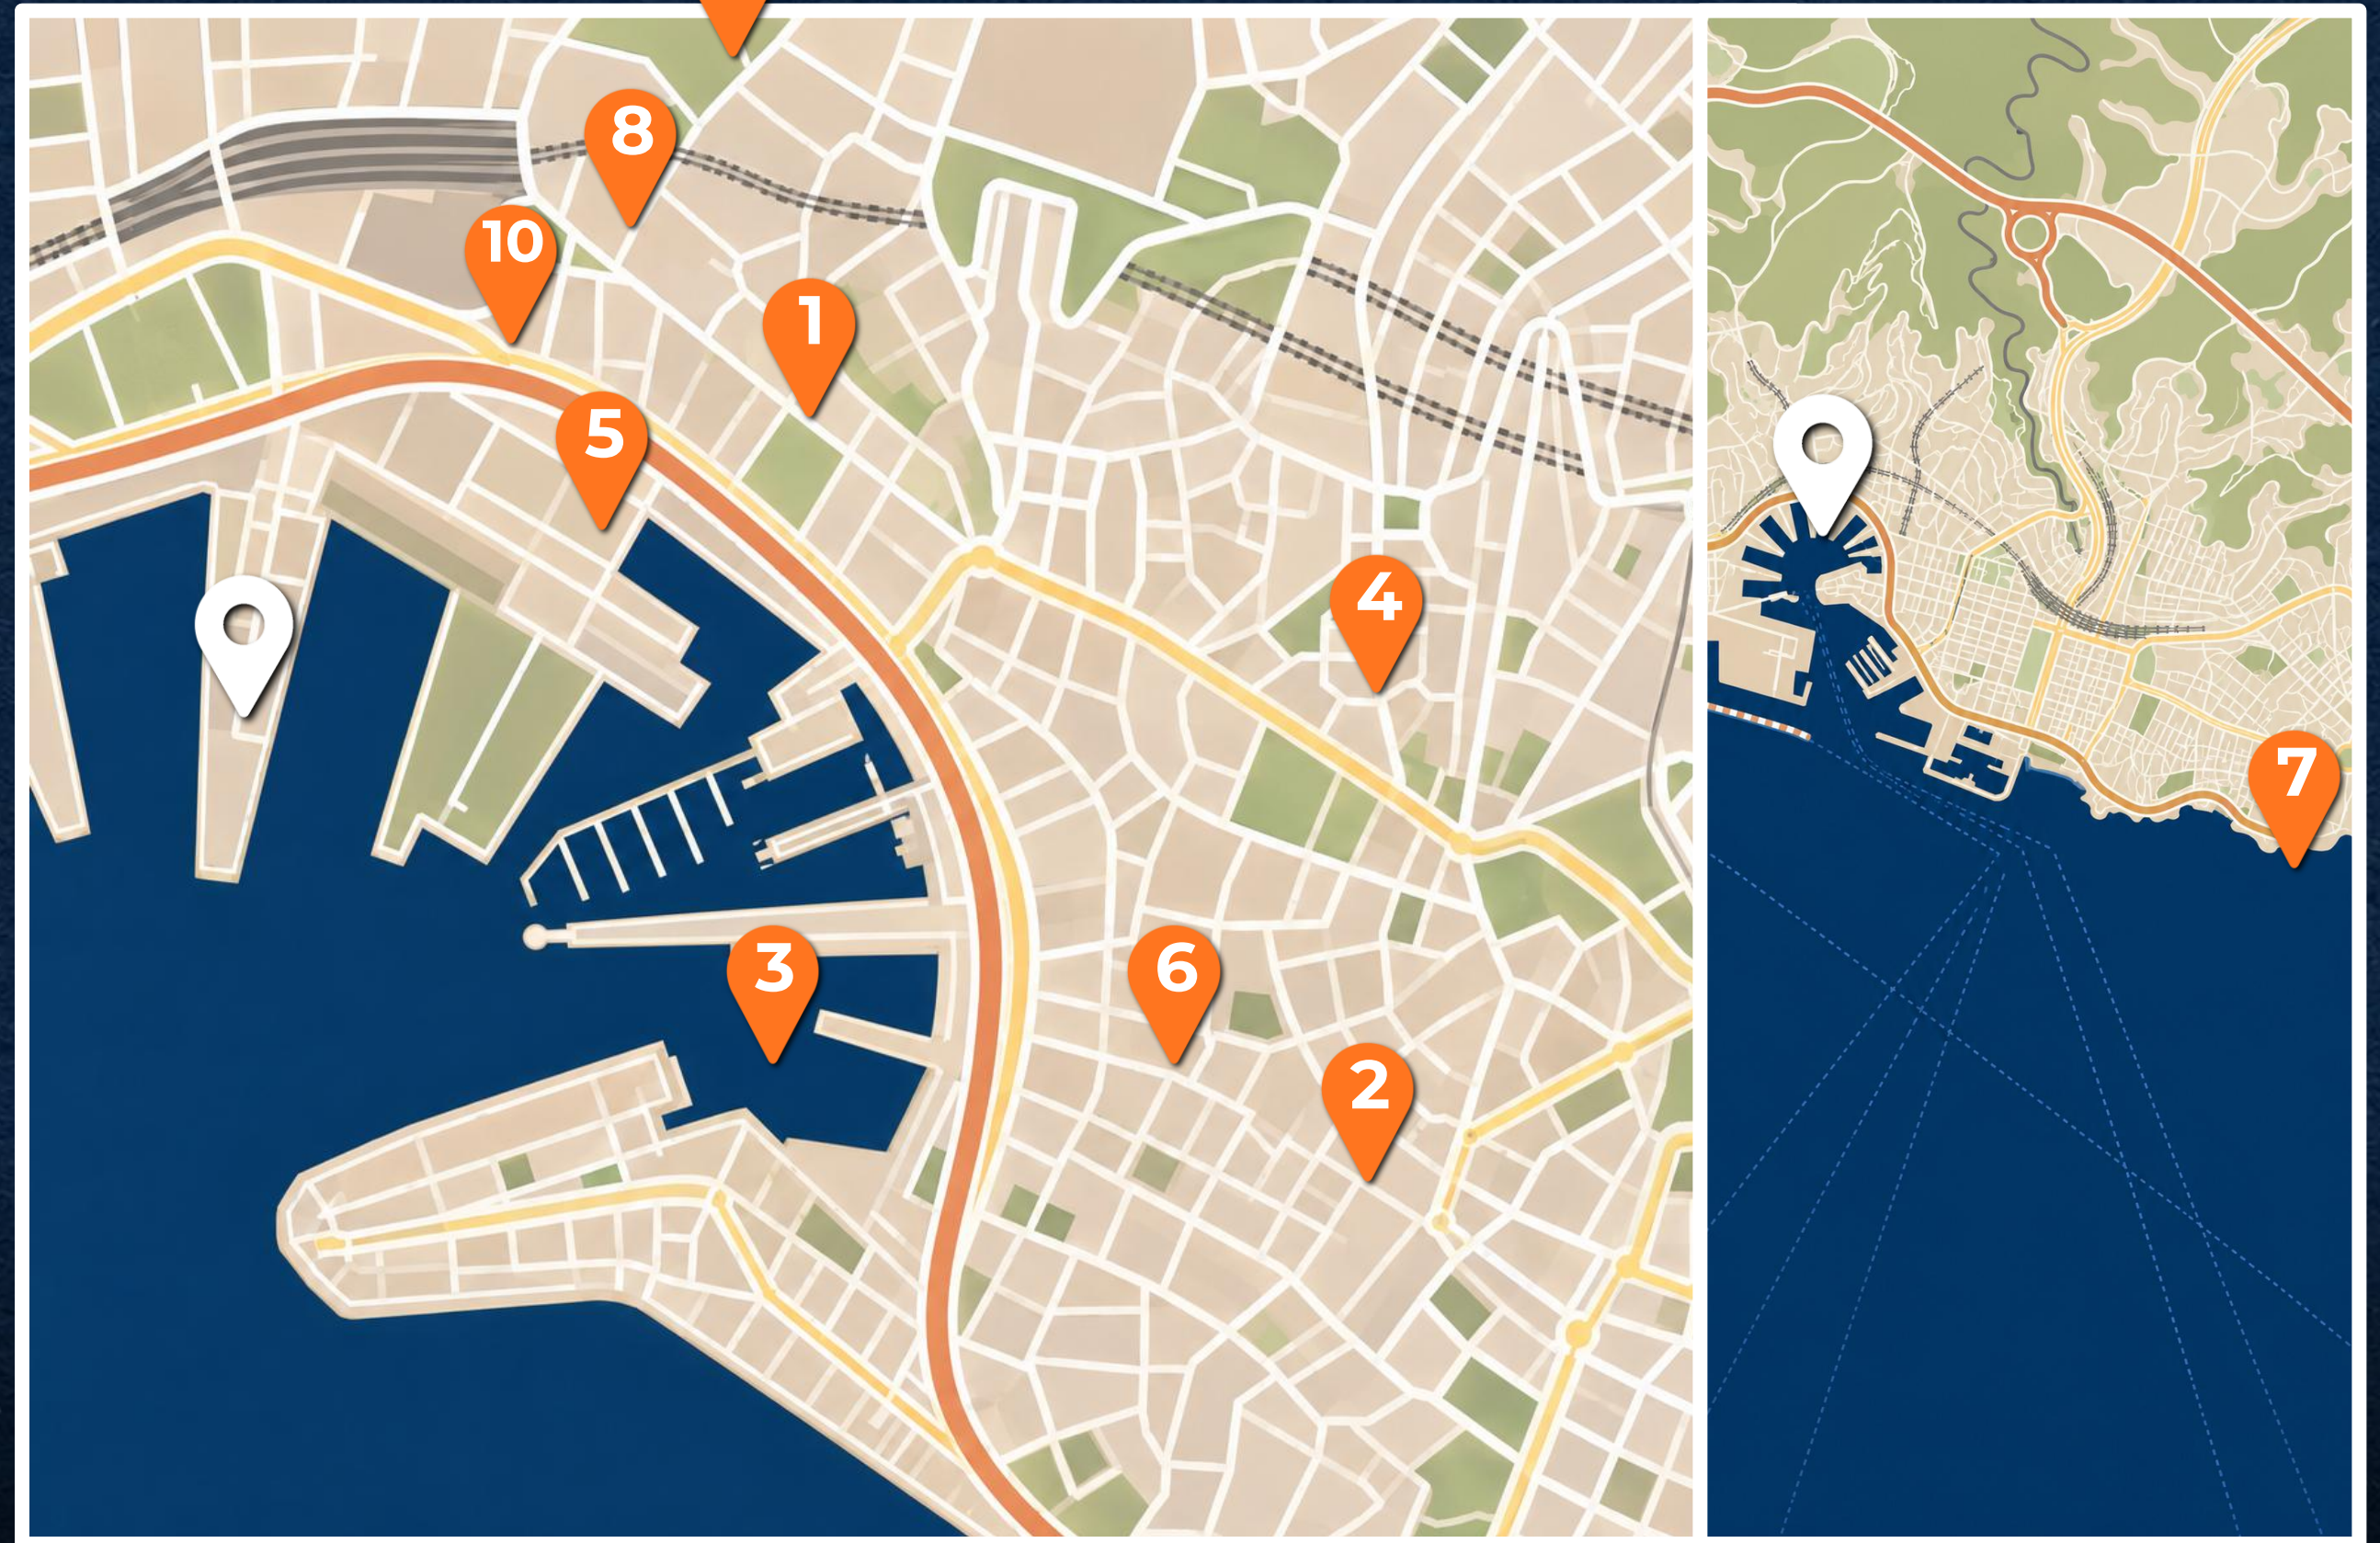

# Porto Antico

1 2 **3** 4 5 6 7 8 9 10

Genoa  
**P**ORTAL

**Distance from Port**  
1.4km | 20-min walk

**24 hours**  
**Free Entry**

**Distance from Port**  
6.2km | 11-min drive

**24 hours**

**Free Entry**

1 2 3 4 5 6 **7** 8 9 10

Genoa  
**P**ORTAL

Distance from Port  
3.4km | 7-min drive

7:10a-7:50p (Mon-Sat)

7:15a-8:55p (Sun)

# Castello D'Albertis

1 2 3 4 5 6 7 8 9 10

Genoa  
**P**ORTAL

Distance from Port  
300m | 5-min walk

10a-6p (Tue-Sun)  
Paid Entry

1 2 3 4 5 6 7 8 9 **10**

# Genoa PORTAL

- 1 Palazzi dei Rolli
- 2 Palazzo Ducale
- 3 Porto Antico
- 4 Spianata Castelletto
- 5 Galata Museo del Mare
- 6 Caruggi (Vicoli)
- 7 Boccadasse
- 8 Ascensore
- 9 Castello D'Albertis
- 10 Commenda di S. Giovanni