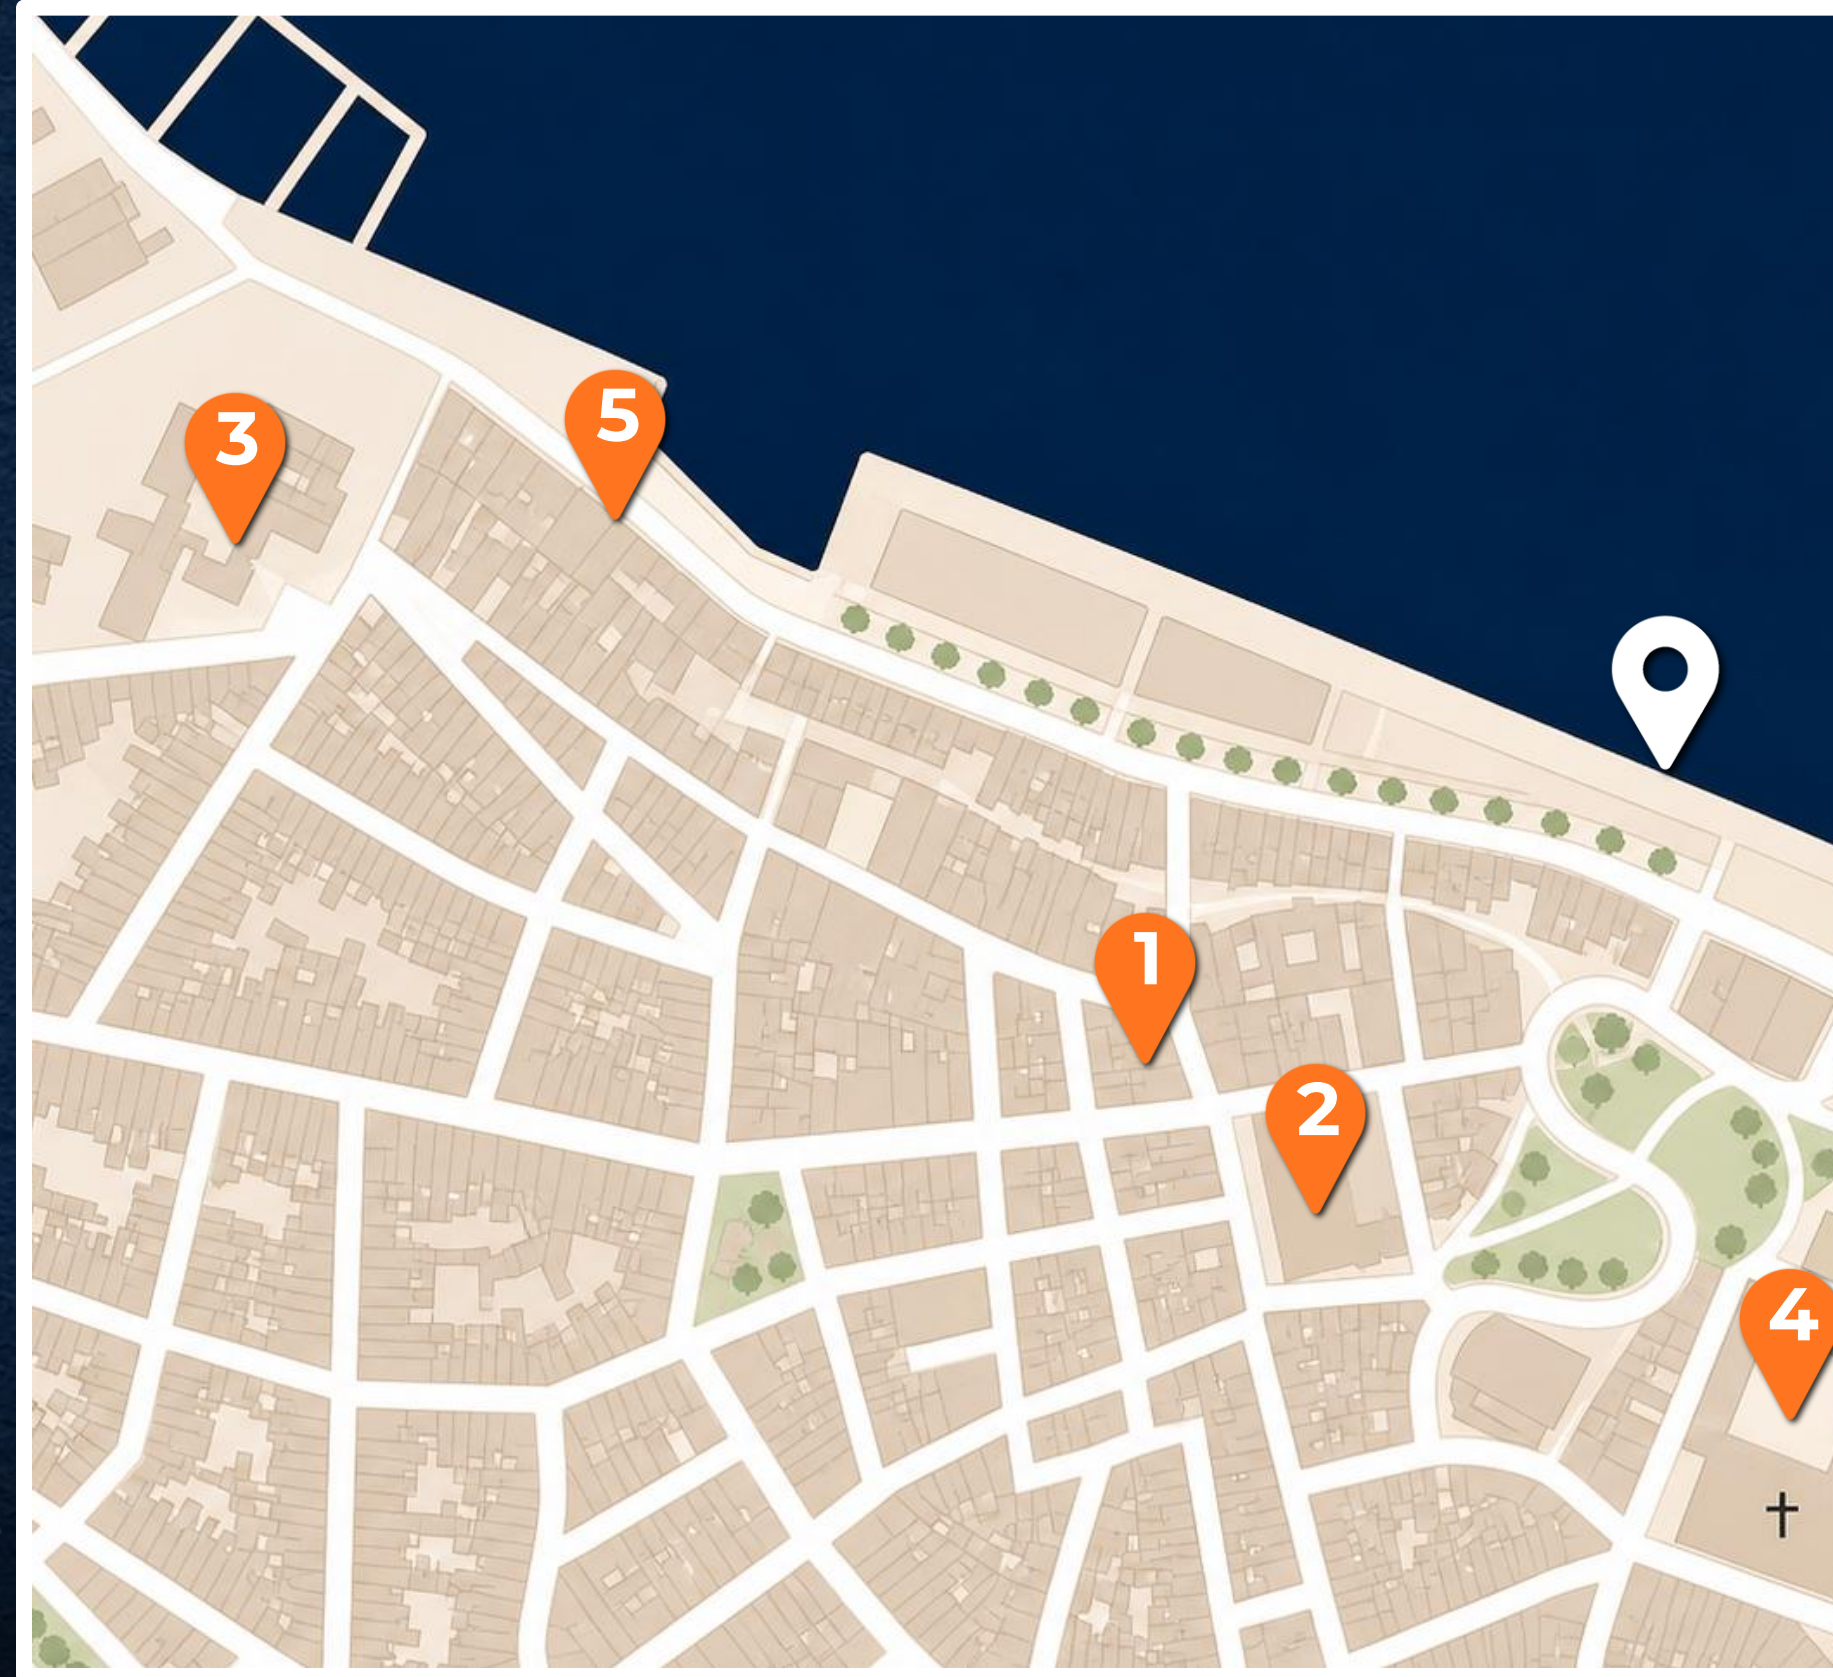

Distance from Port
46km | 45-min drive

24 hours

Free Entry

Cuitadella

1 2 3 4 5 6 7 8 9 10

Port Mahón
PORTAL

Distance from Port
13km | 20-min drive

24 hours

Free Entry

1 2 3 4 5 6 7 8 9 10

Port Mahón PORTAL

- 1** Old Town
- 2** Iglesia de Santa María
- 3** Museu de Menorca
- 4** Mercat des Claustre
- 5** Xoriguer Gin Factory
- 6** Fort Marlborough
- 7** La Mola Fortress
- 8** Malasfonts (Es Castell)
- 9** Cuitadella (46km W)
- 10** Punta Prima Beach